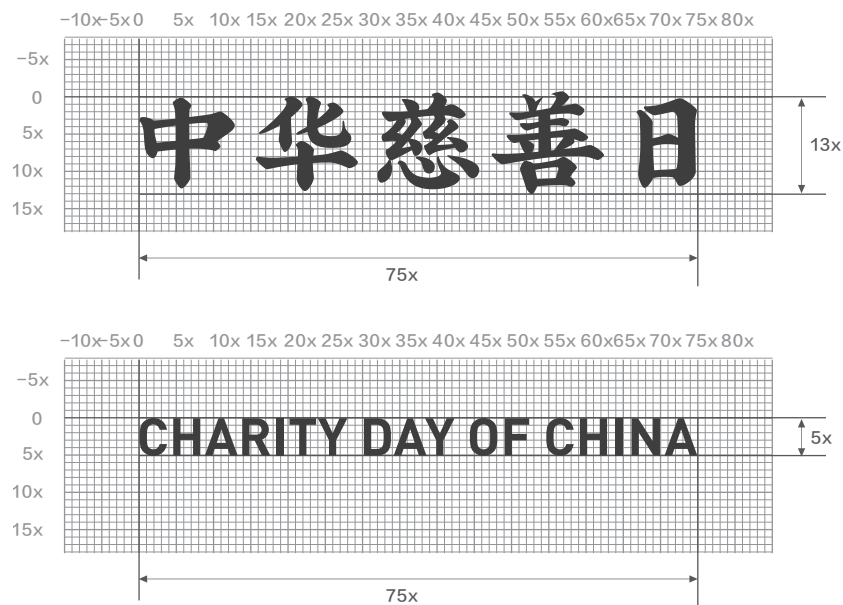

附件 1

“中华慈善日”标志样式与应用规范

标志说明：

标志整体为圆形，圆形内分别由上方图形和下方“中华慈善日”中文文字或英文文字构成。标志整体采用象征和谐美好的圆形和党旗国旗的红色，寓意人民对美好生活的向往，也寓意我国慈善事业将坚持党的领导，走中国特色慈善事业发展之路。白色数字9，形似明灯，“灯”的上方散发出8道黄色光线，寓意慈善像一盏灯，慈善之光向八方散播，照亮世界、温暖他人；9的中间位置设计为一颗红心，既寓意慈善工作者和参与者听党指挥、为国奉献、推动社会进步的赤诚之心，也寓意着慈善事业满足人民对美好生活需要的为民爱民之心。绿色数字5，与数字9结构上融为一体、色彩上对比鲜明，共同展示9月5日是“中华慈善日”这一重要节日。

标志简洁大方、结构紧凑、色彩明快，寓意深刻、容易识别、便于传播。

Attentions 注意事项

标志在各种环境和材质应用的过程中，为保持对外形象的高度一致性，采用品牌标志的网格制图的方式规范标志的造型比例、结构、空间距离等位置关系。

网格图
以纵向，横向每5个网格为一个单位组成一个网格元素，网格做为衡量标志的基本图形单位。

- ① 网格制图的底线均由相同规格尺寸的方格组成，可根据标志主体在方格区域内的显现方式，来明确标志各个组成元素间的相互关系。表格的单位尺寸设定为“X”。
- ② 可根据具体的需要对某一单元网格进行方格的细化，通过此方法来确定标志的细节。

中华慈善日

中华慈善日

CHARITY DAY OF CHINA

CHARITY DAY OF CHINA

Attentions 注意事项

在一般情况下使用品牌标准字，应尽量使用提供的电子文件，不建议使用标准制图绘制标准字。尽量避免在重绘中出现误差。在规范中出现的“标准字”的称谓为各种标准字形式的统称。

标准字颜色

标准字的颜色墨色，色值为k : 100。在有色背景上呈反白色，色值为k : 0。