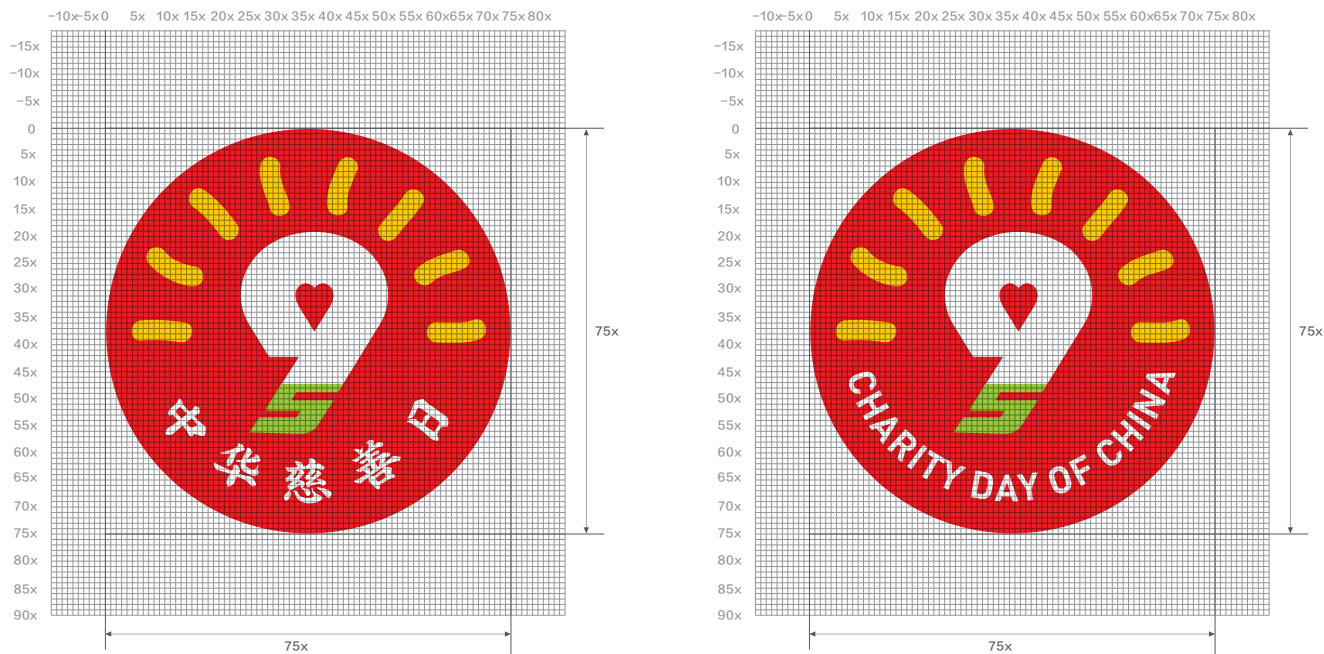

附件 1

“中华慈善日”标志样式与应用规范

标志说明：

标志整体为圆形，圆形内分别由上方图形和下方“中华慈善日”中文文字或英文文字构成。标志整体采用象征和谐美好的圆形和党旗国旗的红色，寓意人民对美好生活的向往，也寓意我国慈善事业将坚持党的领导，走中国特色慈善事业发展之路。白色数字9，形似明灯，“灯”的上方散发出8道黄色光线，寓意慈善像一盏灯，慈善之光向八方散播，照亮世界、温暖他人；9的中间位置设计为一颗红心，既寓意慈善工作者和参与者听党指挥、为国奉献、推动社会进步的赤诚之心，也寓意着慈善事业满足人民对美好生活需要的为民爱民之心。绿色数字5，与数字9结构上融为一体、色彩上对比鲜明，共同展示9月5日是“中华慈善日”这一重要节日。

标志简洁大方、结构紧凑、色彩明快，寓意深刻、容易识别、便于传播。

Attentions 注意事项

标志在各种环境和材质应用的过程中，为保持对外形象的高度一致性，采用品牌标志的网格制图的方式规范标志的造型比例、结构、空间距离等位置关系。

网格图
以纵向，横向每5个网格为一个单位组成一个网格元素，网格做为衡量标志的基本图形单位。

- ① 网格制图的底线均由相同规格尺寸的方格组成，可根据标志主体在方格区域内的显现方式，来明确标志各个组成元素间的相互关系。表格的单位尺寸设定为“X”。
- ② 可根据具体的需要对某一单元网格进行方格的细化，通过此方法来确定标志的细节。